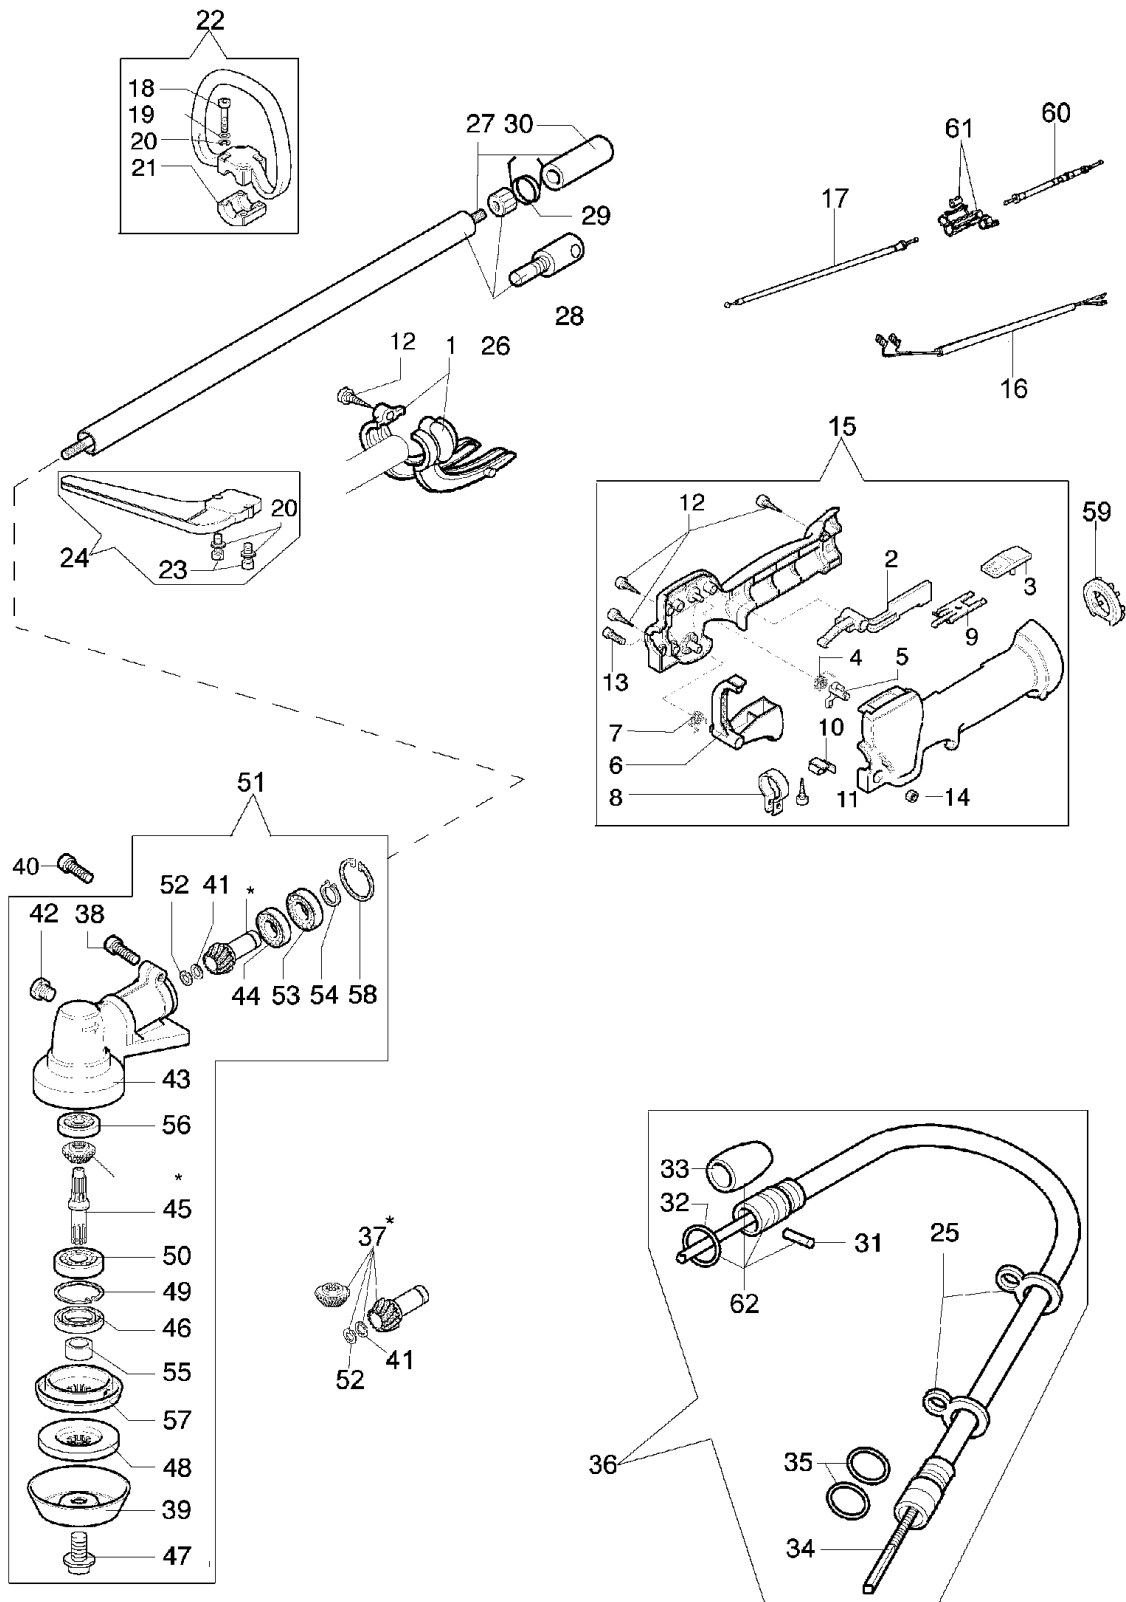

Drawing	Transmission		
Refer ence	Qty	Item number	Description
1	1	4197056	Guard assy d.26
2	1	61040050A	Lever
3	1	61040051	Switch
4	1	61040057	Spring
5	1	61040052	Pawl
6	1	61040049	Throttle lever
7	1	61040056	Spring
8	1	61010019	Band d.26
9	1	61040053	Plate
10	1	61040054	Plate
11	1	3960061AR	Screw
12	3	3960067AR	Screw
13	1	3801011	Screw
14	1	3914003	Nut
15	1	61012006A	Handle
16	1	61250216R	Cable
17	1	62040025R	Throttle cable
18	4	3801017R	Screw
19	6	3819006	Washer
20	4	3918010	Washer
21	1	61010024R	Clamp
22	1	61032012	Compl. handle 26
23	2	3801015	Screw
24	1	61042026	Step guard assy
25	1	62020012	Eyelet
26	1	4197074	Tube d.26
27	1	4197019R	Shaft d.26
28	1	4197077	Extension d.26
29	1	4193078	Spring
30	1	4197004	Joint 26
31	1	3022010	Pin
32	1	3049009	O-ring
33	1	4197062	Guard
34	1	4137005DR	Flexible shaft
35	2	3049008	O-ring
36	1	4197018ER	Flexible assy
37	1	61040132	Bevel gear d.26
38	1	3901016	Screw
39	1	4100456R	Guard
40	1	3901008	Screw
41	1	4138311A	Washer
42	1	61040071R	Cap
43	1	61050013R	Gear case d.26
44	1	3034008	Bearing
45	1	61040106A	Pin
46	1	3050018R	Sealing ring
47	1	61040074AR	Screw
48	1	4179089R	Flange
49	1	3025022	Seeger ring

Drawing	Transmission		
Reference	Qty	Item number	Description
50	1	3034012R	Bearing
51	1	61052030BR	Bevel gear d.26
52	1	3025009	Seeger ring
53	1	3035230	Bearing
54	1	3024010R	Snap ring
55	1	61040066	Spacer
56	1	3034218	Bearing
57	1	61040145R	Hub
58	1	3025018	Seeger ring
59	1	4197072	Grip-end d.26
60	1	62010010A	Throttle cable
61	1	044000058A	Cable joint
62	1	4197017ER	Sheath l.916