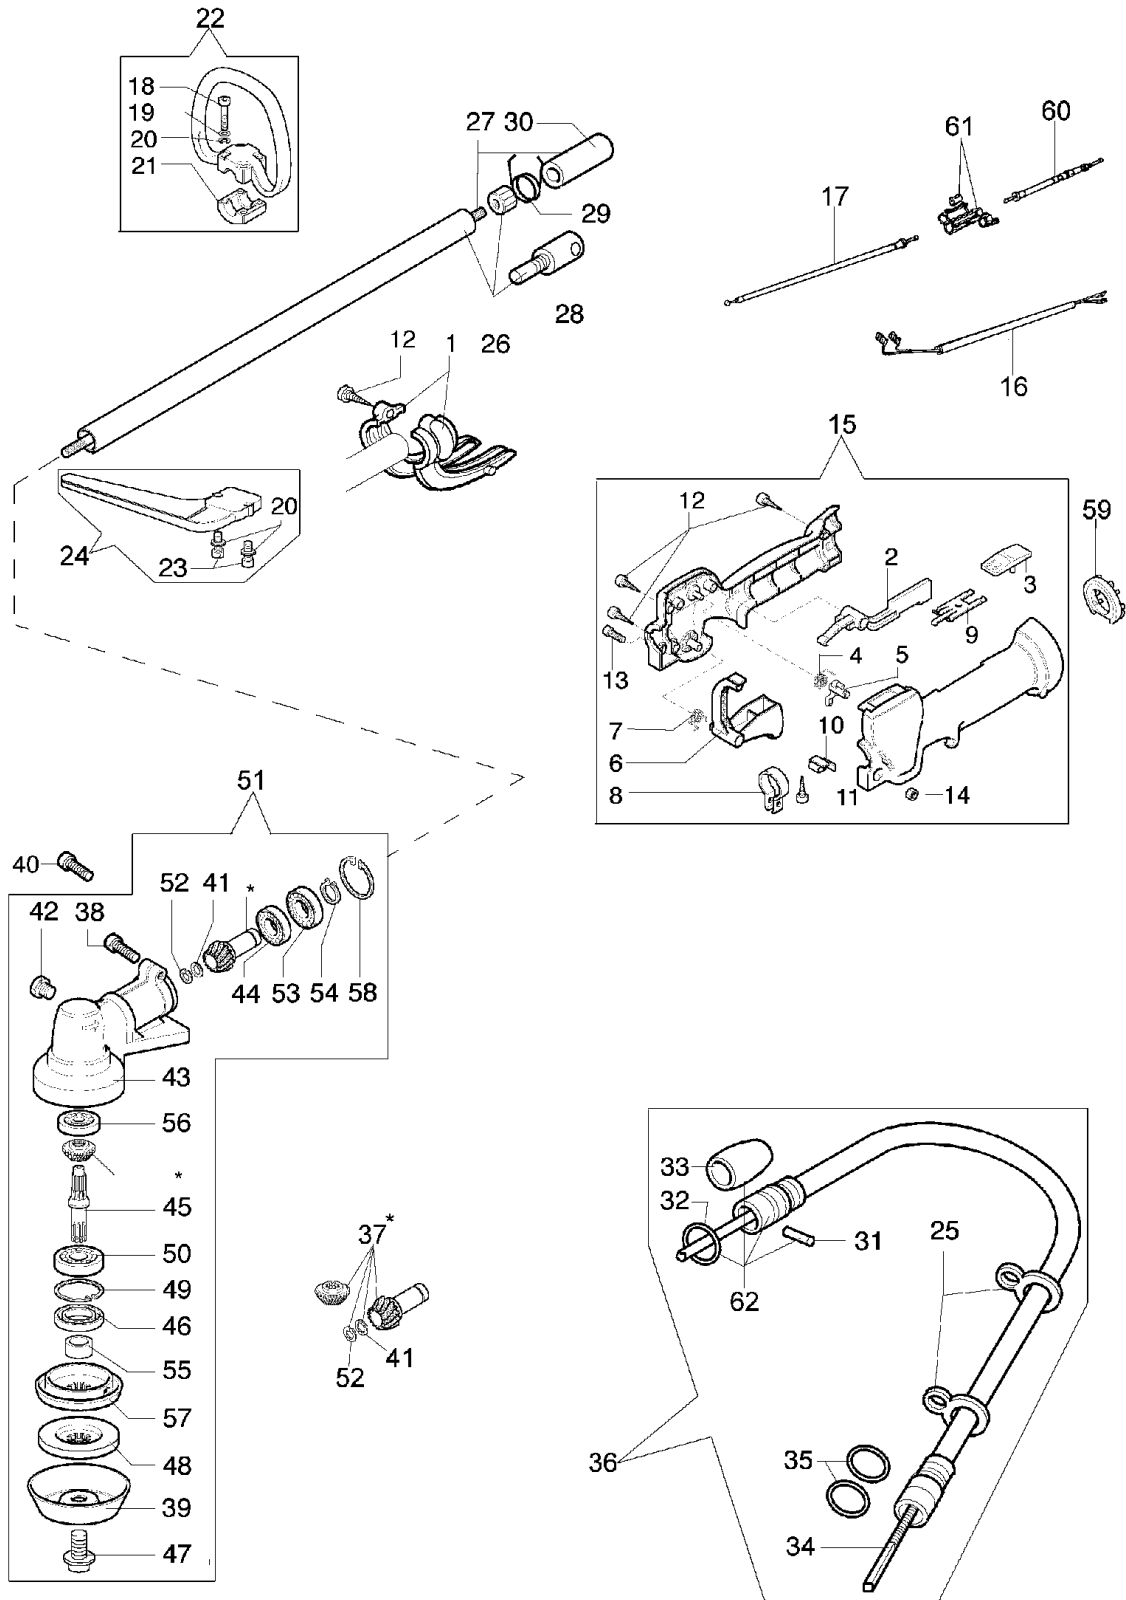

Drawing	Transmission		
Refer ence	Qty	Item number	Description
1	1	4197056	Guard assy d.26
2	1	61040050A	Lever
3	1	61040051	Switch
4	1	61040057	Spring
5	1	61040052	Pawl
6	1	61040049	Throttle lever
7	1	61040056	Spring
8	1	61010019	Band d.26
9	1	61040053	Plate
10	1	61040054	Plate
11	1	3960061AR	Screw
12	3	3960067AR	Screw
13	1	3801011	Screw
14	1	3914003	Nut
15	1	61012006A	Handle
16	1	61250216R	Cable
17	1	62040025R	Throttle cable
18	4	3801017R	Screw
19	6	3819006	Washer
20	4	3918010	Washer
21	1	61010024R	Clamp
22	1	61032012	Compl. handle 26
23	2	3801015	Screw
24	1	61042026	Step guard assy
25	1	62020012	Eyelet
26	1	4197074	Tube d.26
27	1	4197019R	Shaft d.26
28	1	4197077	Extension d.26
29	1	4193078	Spring
30	1	4197004	Joint 26
31	1	3022010	Pin
32	1	3049009	O-ring
33	1	4197062	Guard
34	1	4137005DR	Flexible shaft
35	2	3049008	O-ring
36	1	4197018ER	Flexible assy
37	1	61040132	Bevel gear d.26
38	1	3901016	Screw
39	1	4100456R	Guard
40	1	3901008	Screw
41	1	4138311A	Washer
42	1	61040071R	Cap
43	1	61050013R	Gear case d.26
44	1	3034008	Bearing
45	1	61040106A	Pin
46	1	3050018R	Sealing ring
47	1	61040074AR	Screw
48	1	4179089R	Flange
49	1	3025022	Seeger ring

Drawing	Transmission		
Reference	Qty	Item number	Description
50	1	3034012R	Bearing
51	1	61052030BR	Bevel gear d.26
52	1	3025009	Seeger ring
53	1	3035230	Bearing
54	1	3024010R	Snap ring
55	1	61040066	Spacer
56	1	3034218	Bearing
57	1	61040145R	Hub
58	1	3025018	Seeger ring
59	1	4197072	Grip-end d.26
60	1	62010010A	Throttle cable
61	1	044000058A	Cable joint
62	1	4197017ER	Sheath l.916