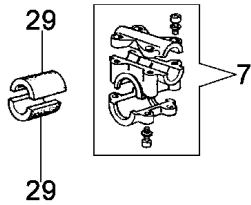

Drawing Starter assy and clutch

Fino a  
Till  
Jusqu'a  
Hasta  
Bis

23/01/07  
matr. 2047046943

# Drawing      Transmission

---

Reference	Qty	Item number	Description
1	1	61040106A	Pin
2	2	3801015	Screw
3	2	61170132	Grommet
4	1	4160262B	Knob
5	5	3801013	Screw
6	1	61040145R	Hub
7	1	074000183R	Clamp
8	1	3960021	Screw
9	1	4100456R	Guard
10	1	61202023R	Tube Ø26
11	8	3914003	Nut
12	1	2317021R	Switch
13	1	4138358R	Button
14	1	4138360R	Spring
15	1	4174246R	Lever
16	1	4174245BR	Throttle lever
17	1	4138361R	Spring
18	1	61040066	Spacer
19	1	4100098BR	Spring
20	2	3960029	Screw
21	1	3801016	Screw
22	1	61040140R	Knob
23	1	61200049R	Handlebar
24	1	61040131R	Handle
25	1	61200047R	Throttle cable
26	1	61200046R	Cable
27	1	61200048R	Handlebar
28	1	61170075R	Drive shaft
29	2	072700082R	Shock absorber
30	1	3901008	Screw
31	1	4138359R	Button
32	1	61052030BR	Bevel gear d.26
33	1	3024012	Ring
34	1	3035230	Bearing
35	1	4161619R	Compl. band
36	1	3025019	Ring
37	1	4179089R	Flange
38	1	3034008	Bearing
39	1	4138311A	Washer
40	1	3025009	Seeger ring
41	1	61040132	Bevel gear d.26
42	1	61040071R	Cap
43	1	61050013R	Gear case d.26
44	1	3034218	Bearing
45	1	61040074AR	Screw
46	1	3034012R	Bearing