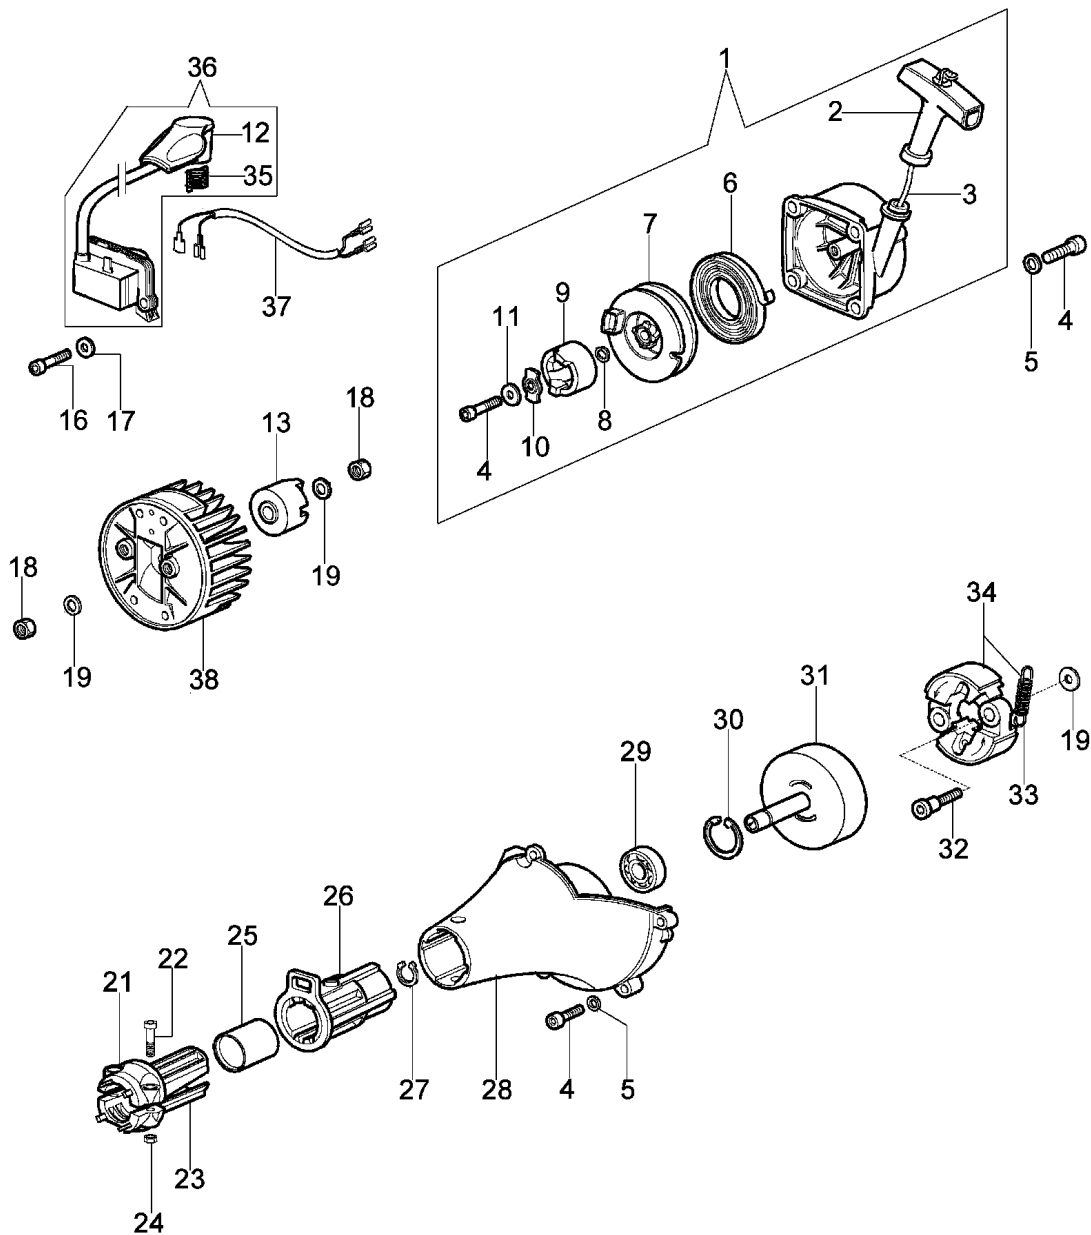

Fino a
Till
Jusqu'a
Hasta
Bis

23/01/07
matr. 2047046943