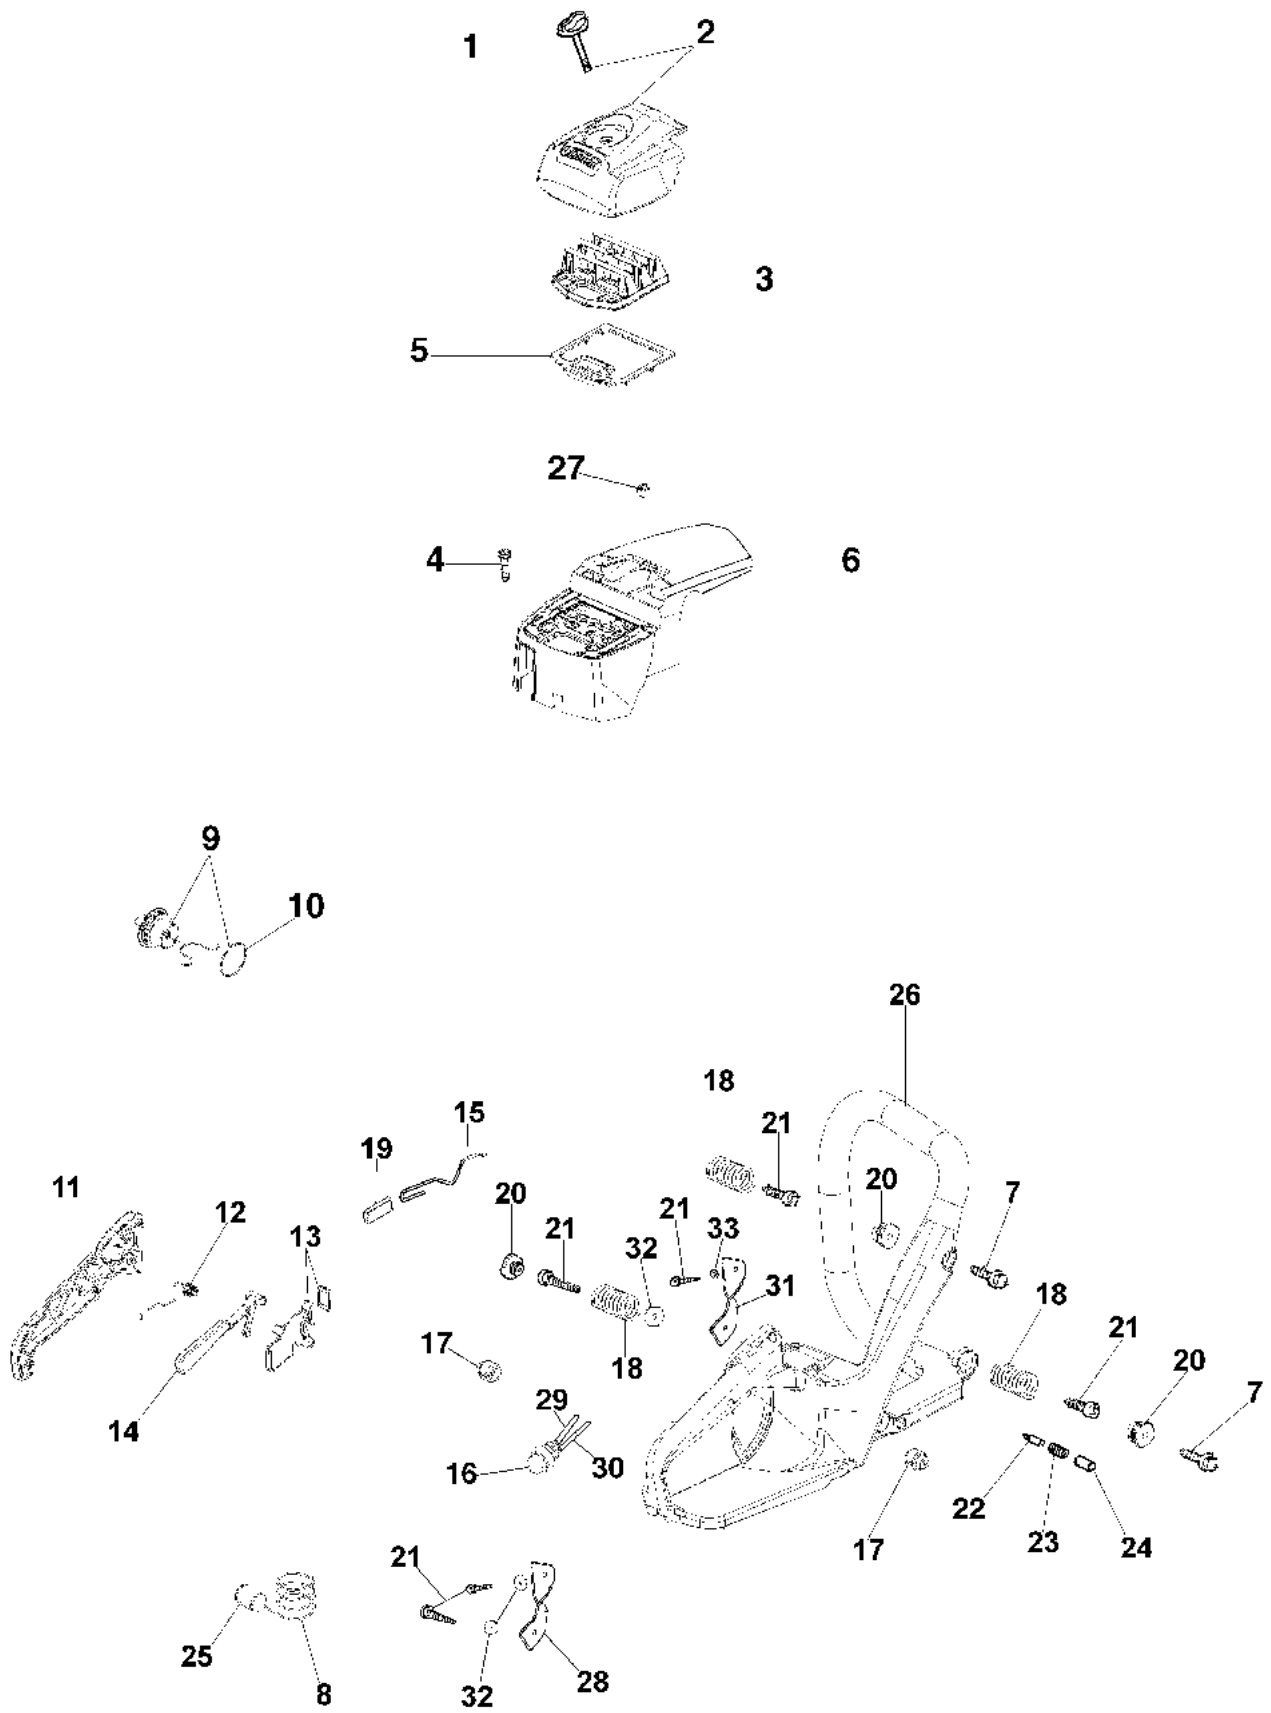

952

Engine

Reference	Item number	Quantity	Description
48	50050073	1,00	SPRING
49	097000059	1,00	SPRING
50	50070207	1,00	DECOMPRESSOR
51	3833080	1,00	WASHER
52	005000361	1,00	WASHER
53	50070050	1,00	PULLEY
54	004000142	1,00	NUT
55	005000165	1,00	BEARING
56	094600097A	1,00	SPARK PLUG CAP
57	094600169	1,00	SPRING
58	50072005	1,00	STARTER ASSY
59	50082013	1,00	LABELS SET
60	50070031	1,00	GASKET
61	3918010	1,00	WASHER
62	3960073	1,00	SCREW
63	0945000046	1,00	SPROCKET
64	50070175	1,00	PLATE

Fuel Tank and Brake

Reference	Item number	Quantity	Description
1	50052005R	1,00	COMPL. CAP
2	3049025	1,00	O-RING
3	50070052A	2,00	SCREW
4	50070055	1,00	PLATE
5	50070124	1,00	PLATE
6	50072014	1,00	CHAIN COVER
7	095000219	1,00	SPRING
8	50010243	1,00	PIN
9	50070081	1,00	COVER
10	50070149	1,00	GUARD
11	50070174	1,00	SPRING
12	50070040	1,00	GUARD
13	50072027A	1,00	CHAIN TENSIONER
14	50070088	1,00	WASHER
15	50070062	1,00	SPIKE
16	50010148R	2,00	NUT
17	50050039	1,00	BRAKE BAND
18	3960093	1,00	SCREW
19	3960057	2,00	SCREW
20	50070026	1,00	STARTER LEVER
21	2317021	1,00	SWITCH
22	50070035A	1,00	FILTER SUPPORT
23	50072010A	1,00	OIL FILTER
24	50070051	1,00	PLATE
25	50070067A	2,00	ROD
26	3960098	2,00	SCREW
27	50060015A	1,00	OIL PUMP
28	3960074	2,00	SCREW
29	50050125	1,00	PLATE
30	3960073	1,00	SCREW
31	006000300	1,00	BUSHING
32	50070033	1,00	SPIKE
33	50050067	5,00	SPACER
34	3049007	1,00	O-RING
35	3960045	1,00	SCREW
36	094600369	1,00	GUARD
37	094600041	1,00	SCREW
38	2317013	1,00	GUARD
39	097000146	1,00	LEVER
40	3960098	1,00	SCREW
41	005000347A	1,00	GROMMET
42	3860097	5,00	SCREW
43	50070007B	1,00	CRANKCASE ASSY
44	097000229A	1,00	BREATHER VALVE
45	50070054	1,00	HOSE
46	50070087	1,00	ADJUSTER NUT
47	50070080	1,00	CHAIN TENSIONER SCREW
48	50070084	1,00	CHAIN COVER