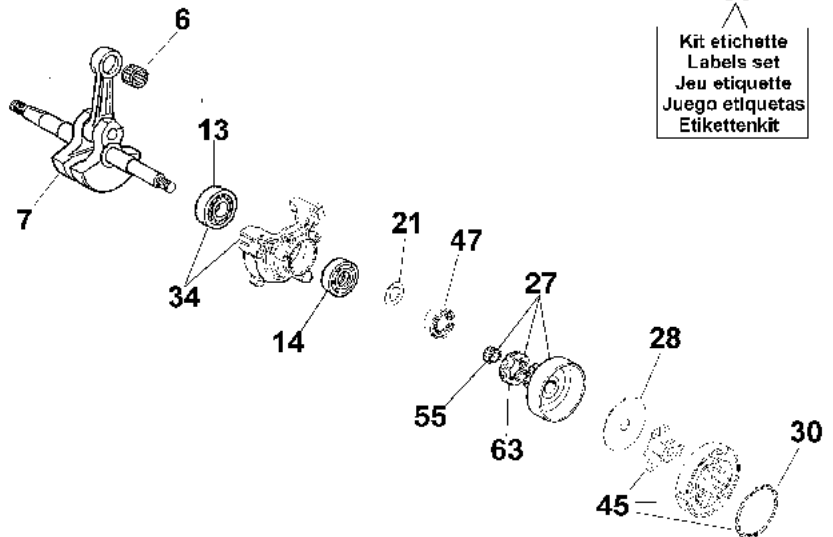

59
Kit etichette
Labels set
Jeu étiquette
Juego etiquetas
Etikettenkit