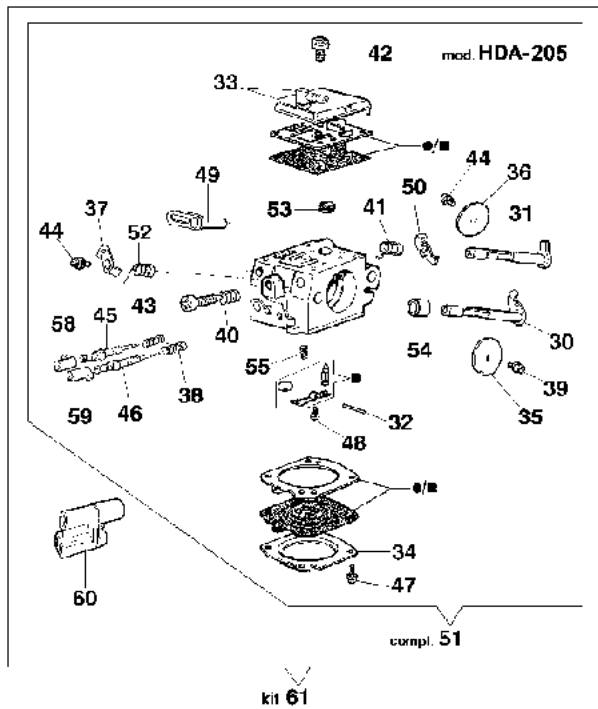

DA NOVEMBRE 2004
FROM NOVEMBER 2004
AB NOVEMBER 2004
DESDE NOVEMBRE 2004
DEPUIS NOVEMBRE 2004

- 56 KIT MEMBRANE & GASKETS ZONE
  D'ASPIRAZIONE & GASKET SET
- 57 KIT DISTRIBUZIONE
  D'INIEZIONE