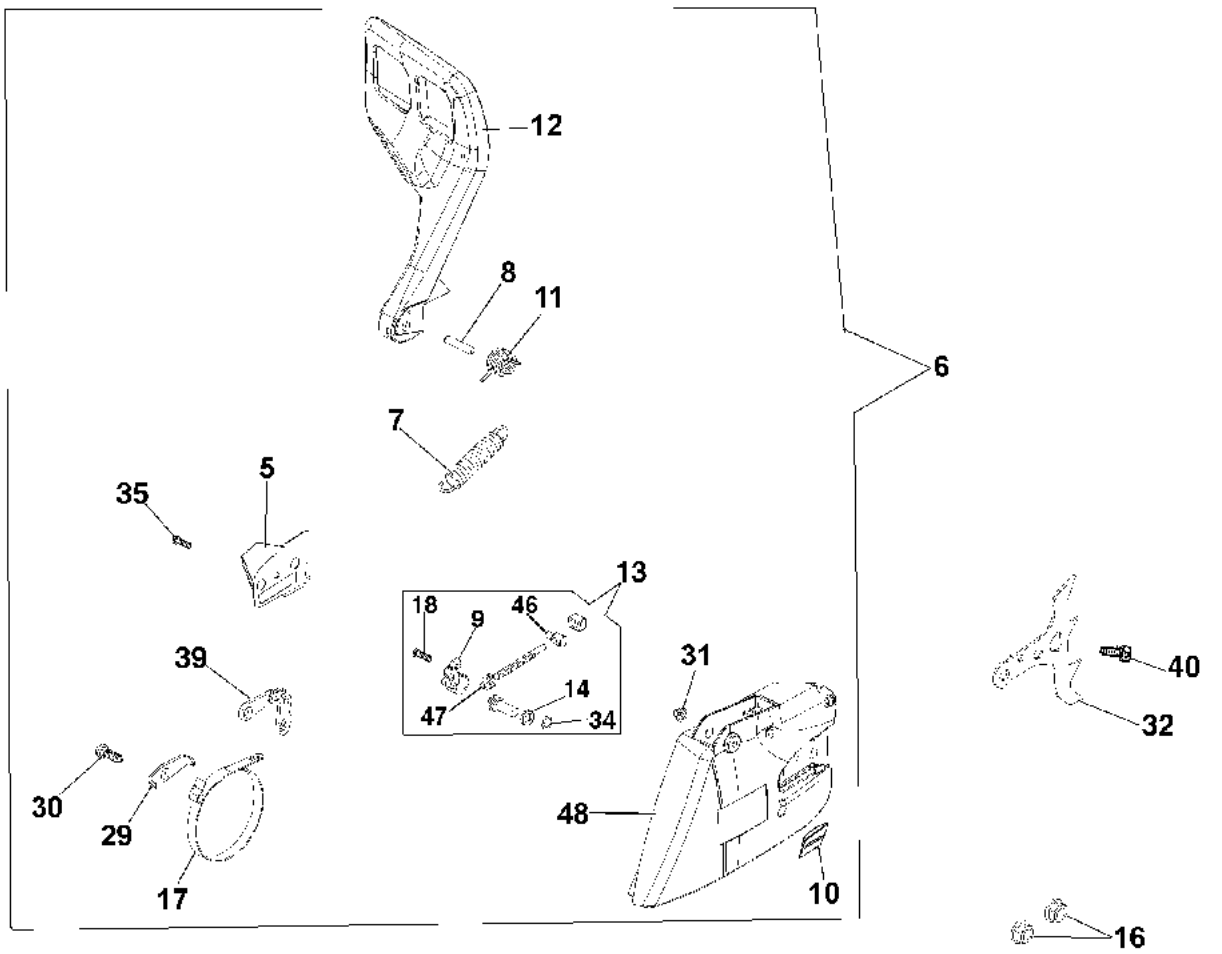

Fuel Tank and Brake

Reference	Item number	Quantity	Description
1	50052005R	1,00	COMPL. CAP
2	3049025	1,00	O-RING
3	50070052A	2,00	SCREW
4	50070055	1,00	PLATE
5	50070124	1,00	PLATE
6	50072014	1,00	CHAIN COVER
7	095000219	1,00	SPRING
8	50010243	1,00	PIN
9	50070081	1,00	COVER
10	50070149	1,00	GUARD
11	50070174	1,00	SPRING
12	50070040	1,00	GUARD
13	50072027A	1,00	CHAIN TENSIONER
14	50070088	1,00	WASHER
15	50070062	1,00	SPIKE
16	50010148R	2,00	NUT
17	50050039	1,00	BRAKE BAND
18	3960093	1,00	SCREW
19	3960057	2,00	SCREW
20	50070026	1,00	STARTER LEVER
21	2317021	1,00	SWITCH
22	50070035A	1,00	FILTER SUPPORT
23	50072010A	1,00	OIL FILTER
24	50070051	1,00	PLATE
25	50070067A	2,00	ROD
26	3960098	2,00	SCREW
27	50060015A	1,00	OIL PUMP
28	3960074	2,00	SCREW
29	50050125	1,00	PLATE
30	3960073	1,00	SCREW
31	006000300	1,00	BUSHING
32	50070033	1,00	SPIKE
33	50050067	5,00	SPACER
34	3049007	1,00	O-RING
35	3960045	1,00	SCREW
36	094600369	1,00	GUARD
37	094600041	1,00	SCREW
38	2317013	1,00	GUARD
39	097000146	1,00	LEVER
40	3960098	1,00	SCREW
41	005000347A	1,00	GROMMET
42	3860097	5,00	SCREW
43	50070007B	1,00	CRANKCASE ASSY
44	097000229A	1,00	BREATHER VALVE
45	50070054	1,00	HOSE
46	50070087	1,00	ADJUSTER NUT
47	50070080	1,00	CHAIN TENSIONER SCREW
48	50070084	1,00	CHAIN COVER