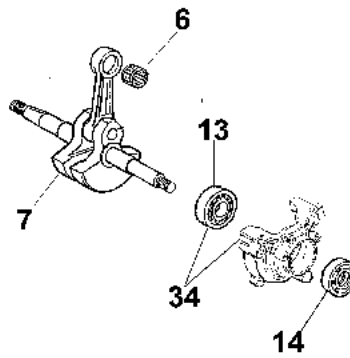

Solo per HDA-205
Only for HDA-205
Seulement pour HDA-205
Solamente para HDA-205
Nur für HDA-205

12
kit guarnizioni
Gasket set
Jeu joints
Juego juntas
Dichtungenkit

59
Kit etichette
Labels set
Jeu étiquette
Juego etiquetas
Etikettenkit