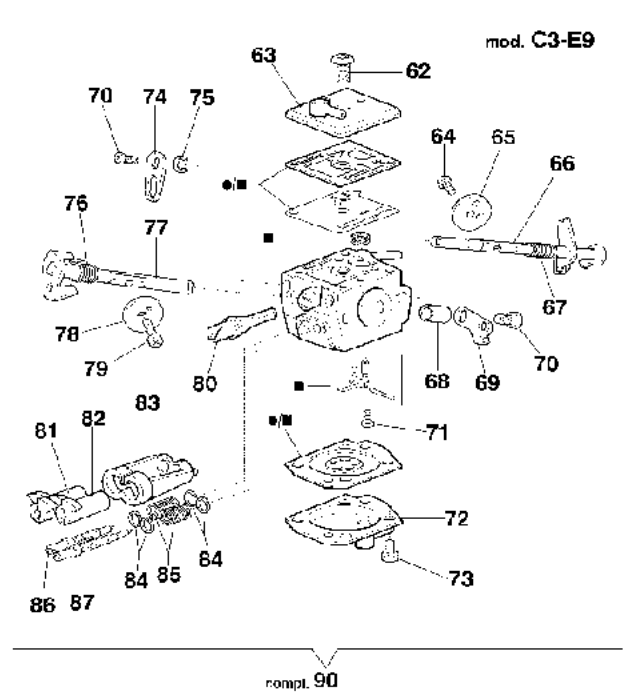

DA NOVEMBRE 2004
FROM NOVEMBER 2004
AB NOVEMBER 2004
DESDE NOVEMBRE 2004
DEPUIS NOVEMBRE 2004

- 88 KIT MEMBRANE & GASKETS ZONE
  D'ASPIRAZIONE & GASKET SET
- 89 KIT DISTRIBUZIONE
  D'INIEZIONE