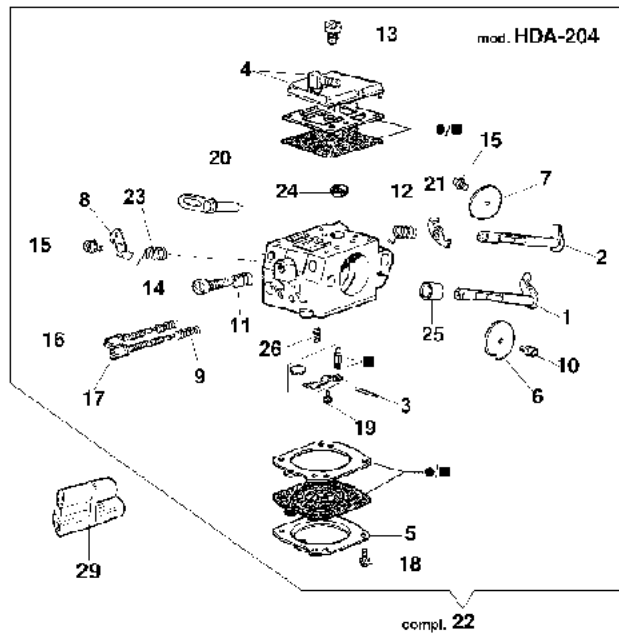

HINO A NOVEMBRE 2004
TILL NOVEMBER 2004
BIS NOVEMBER 2004
HASTA NOVIEMBRE 2004
J...SQUA NOVEMBRE 2004

- 27 KIT MEMBRANE & GUARNIZIONE
  DARI PIASTRE & GASKET SET
- 28 KIT RICAMBIO OME
  FILTRI-KI