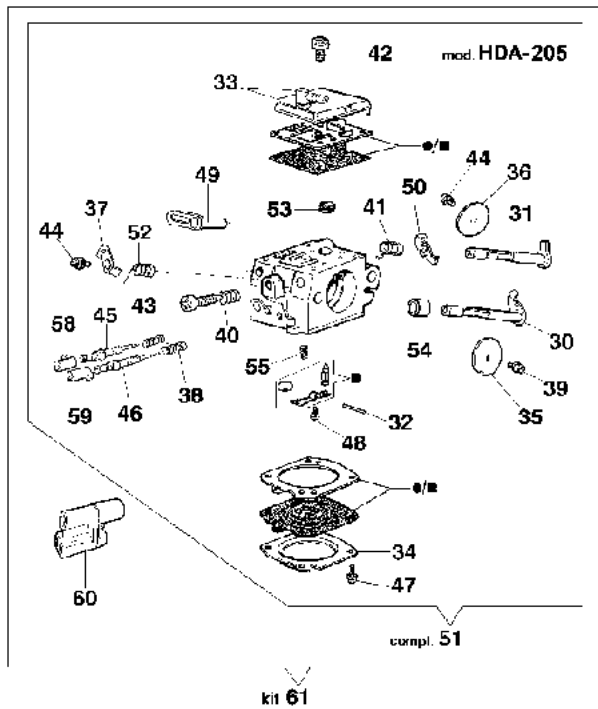

DA NOVEMBRE 2004
FROM NOVEMBER 2004
AB NOVEMBER 2004
DESDE NOVEMBRE 2004
DEPUIS NOVEMBRE 2004

- 56 KIT MEMBRANE & GUARNIZIONE
  DARI PIASTRE & GASKET SET
- 57 KIT FILTRAZIONE
  REFINER-KI