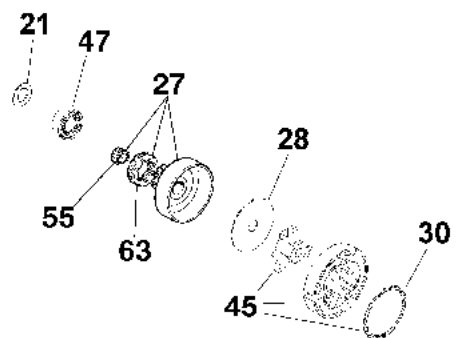

Engine

Reference	Item number	Quantity	Description
1	094000227	2,00	SCREW
2	50070148	2,00	SPACER
3	50070010	1,00	MANIFOLD
4	50070117	1,00	PISTON PIN
5	004900061	2,00	RING
6	094000005	1,00	BEARING
7	50070001	1,00	CRANKSHAFT
8	50082014	1,00	PISTON ASSY
9	3916004	2,00	WASHER
10	50072025	1,00	MUFFLER
11	005000016	1,00	BEARING
12	50072028	1,00	GASKET SET
13	3034012	1,00	BEARING
14	007201313	2,00	SEAL RING
15	094600042	2,00	PIN
16	50070047	1,00	GASKET
17	005000019	1,00	SPARK PLUG
18	50070039	1,00	GASKET
19	50070032	2,00	SCREW
20	094600041	3,00	SCREW
21	50070069	1,00	WASHER
22	50070077	1,00	CABLE
23	50070013	1	IGNITION COIL
24	50080013	2,00	PISTON RING
25	50082012	1,00	CYLINDER
26	094500034	1,00	WASHER
27	50080023	1,00	CLUTCH DRUM
28	375100012A	1,00	WASHER
29	50070019	1,00	STARTER ASSY
30	094500029	1,00	SPRING
31	006000315	1,00	WASHER
32	50072029	1,00	PAWL KIT
33	3933100	4,00	NUT
34	50072045	1	HALF CRANKCASE
35	50070011AR	1,00	CARBURETOR HDA-205C
35	2318935CR	1,00	CARBURETOR C3-E9
36	3860095	4,00	SCREW
37	50070151	1,00	HOSE
38	50070086	1,00	SCREW GUIDE
39	026400089A	1,00	HOSE
40	50072044	1,00	HALF CRANKCASE
41	3860096	4,00	SCREW
42	097000064A	1,00	HANDLE
43	50070123	1,00	STARTER ROPE
44	50070015	2,00	FLYWHEEL
45	094500297	1,00	CLUTCH
46	3960092	4,00	SCREW
47	50070025	1,00	WORM GEAR