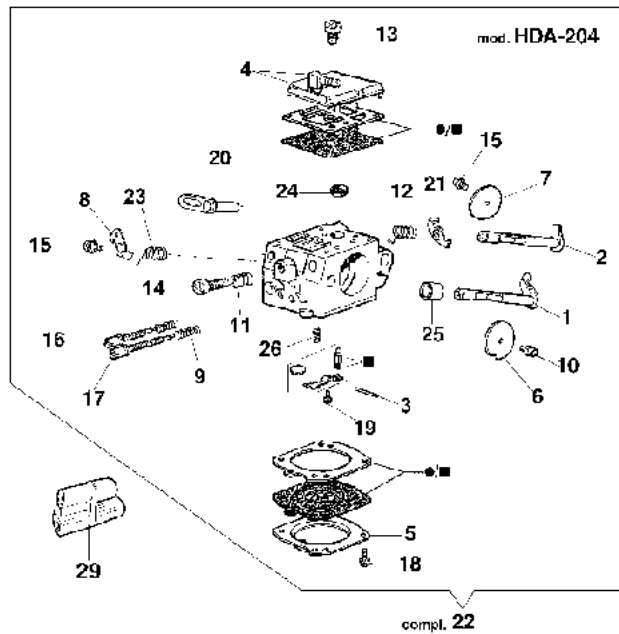

HINO A NOVEMBRE 2004
TILL NOVEMBER 2004
BIS NOVEMBER 2004
HASTA NOVIEMBRE 2004
J...SQUA NOVEMBRE 2004

- 27 KIT MEMBRANE & GASKETS ZONE
  D'ASPIRAZIONE & GASKET SET
- 28 KIT DISTRIBUZIONE
  D'INIEZIONE