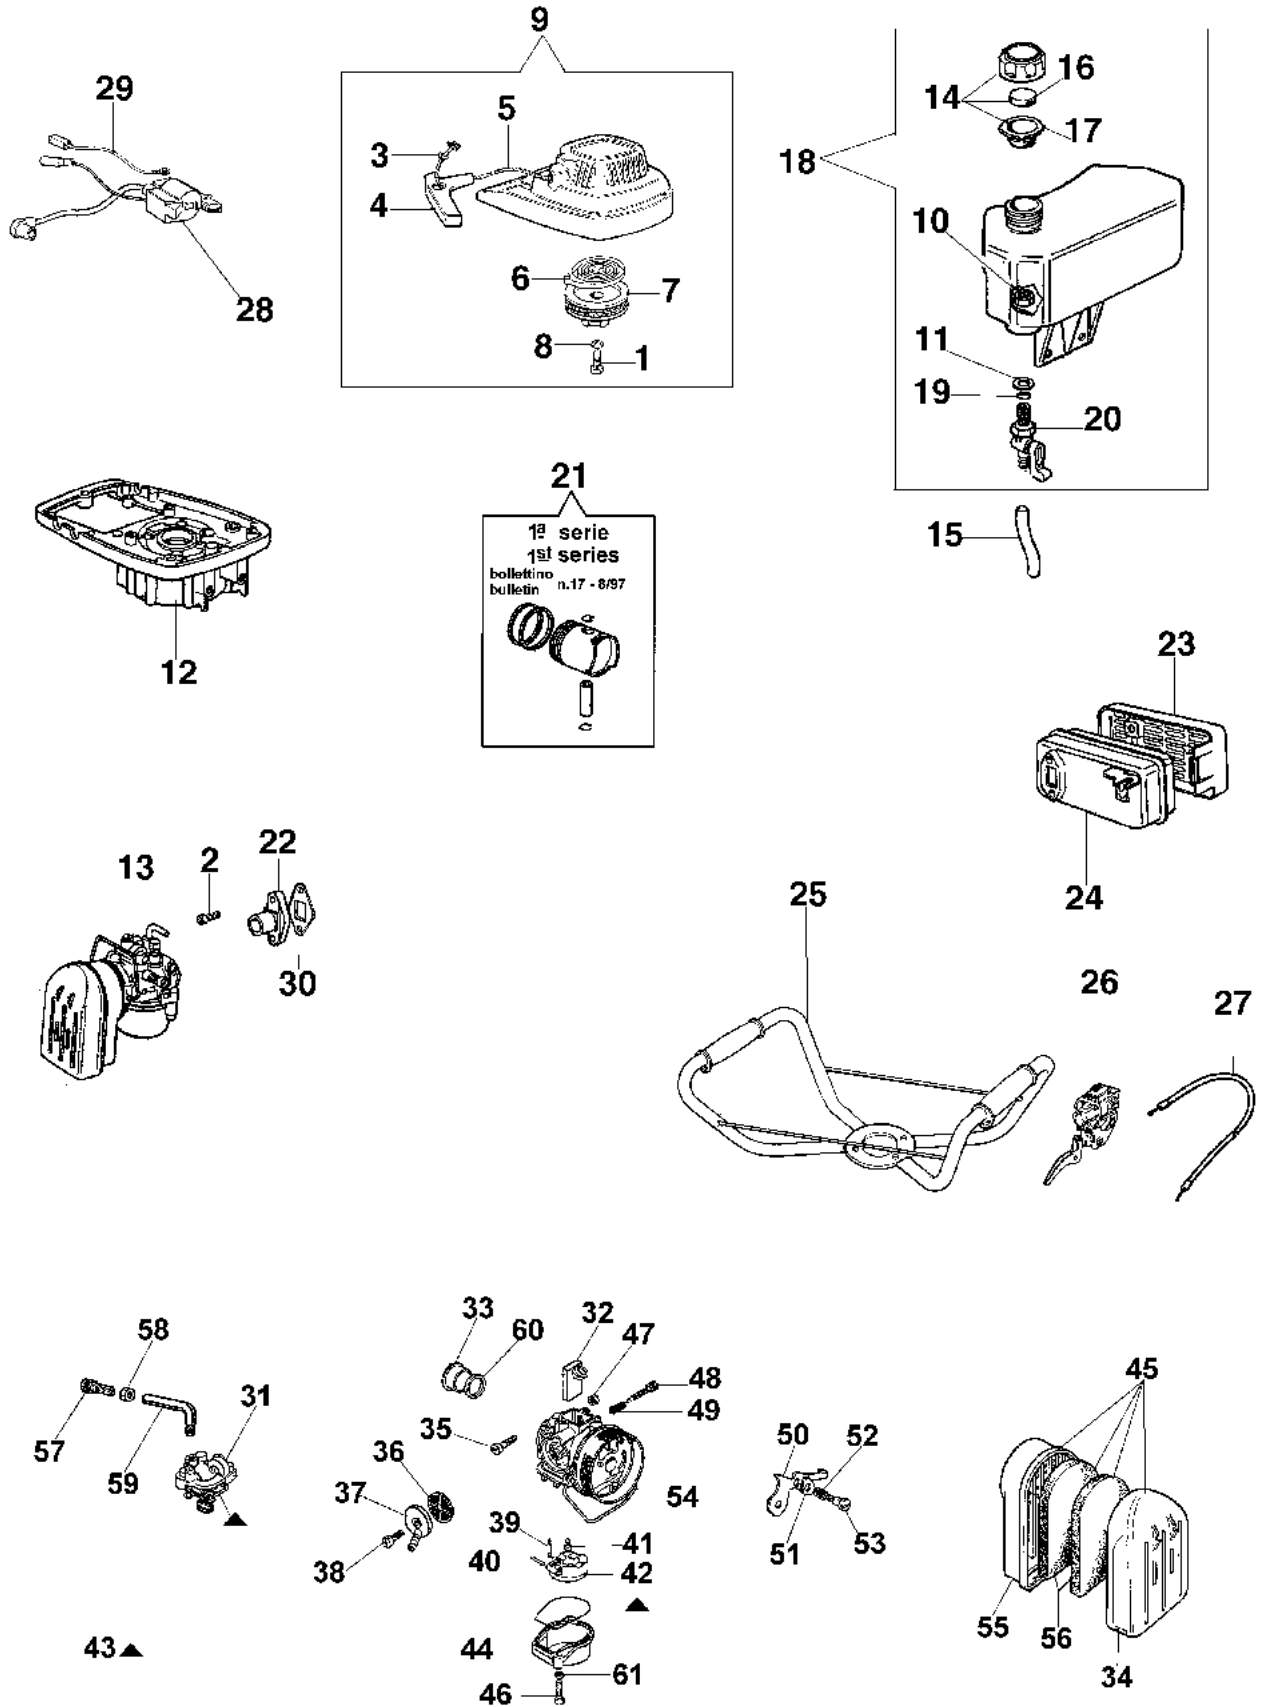

Parti ricambio per MTL50 varianti rispetto al mod. MTL51

Spare parts for mod. MTL50 differing from mod. MTL51

MTL 50 - MTL 51
Spare parts for MTL50

Reference	Item number	Quantity	Description
1	3801009	1,00	SCREW
2	3801010	2,00	SCREW
3	006000829	1,00	WASHER
4	005000122	1,00	HANDLE
5	4098073	1,00	STARTER ROPE
6	004000132R	1,00	SPRING
7	300000016	1,00	PULLEY
8	3918006	1,00	WASHER
9	375200021	1,00	STARTER ASSY
10	3912011	1,00	NUT
11	3055098	1,00	WASHER
12	375200009	1,00	HALF CRANKCASE
13	375200010A	1,00	CARBURETOR SHA14/12L
14	375100108	1,00	CAP
15	375200008	1,00	HOSE
16	4221066	1,00	FILTER
17	072700029	1,00	GASKET
18	375200011A	1,00	FUEL TANK
19	3049006	1,00	O-RING
20	300000029A	1,00	COCK
21	301000081	1,00	PISTON ASSY D.40
22	301000025	1,00	MANIFOLD
23	341000009	1,00	GUARD
24	375200031	1,00	MUFFLER
25	375100020	1,00	HANDLE
26	375100025	1,00	THROTTLE LEVER
27	375200007	1,00	THROTTLE CABLE
28	375200014	1,00	IGNITION COIL
29	375200015	1,00	CABLE
30	301000026	1,00	GASKET
31	301000238	1,00	COVER
32	301000237	1,00	VALVE
33	300000218	1,00	BUSHING
34	365200076	1,00	COVER
35	3801026	1,00	SCREW
36	300000217	1,00	FUEL FILTER
37	365200045	1,00	SPARK PLUG CAP
38	300000215	1,00	SCREW
39	300000222	1,00	NEEDLE
40	300000225	1,00	PIN
41	302000156	1,00	JET
42	300000198	1,00	FLOAT
43	300000073	1,00	GASKET SET
44	300000079	1,00	TANK
45	365200077	1,00	AIR FILTER
46	3908005	2,00	SCREW
47	3916006	1,00	WASHER
48	300000221	1,00	SCREW