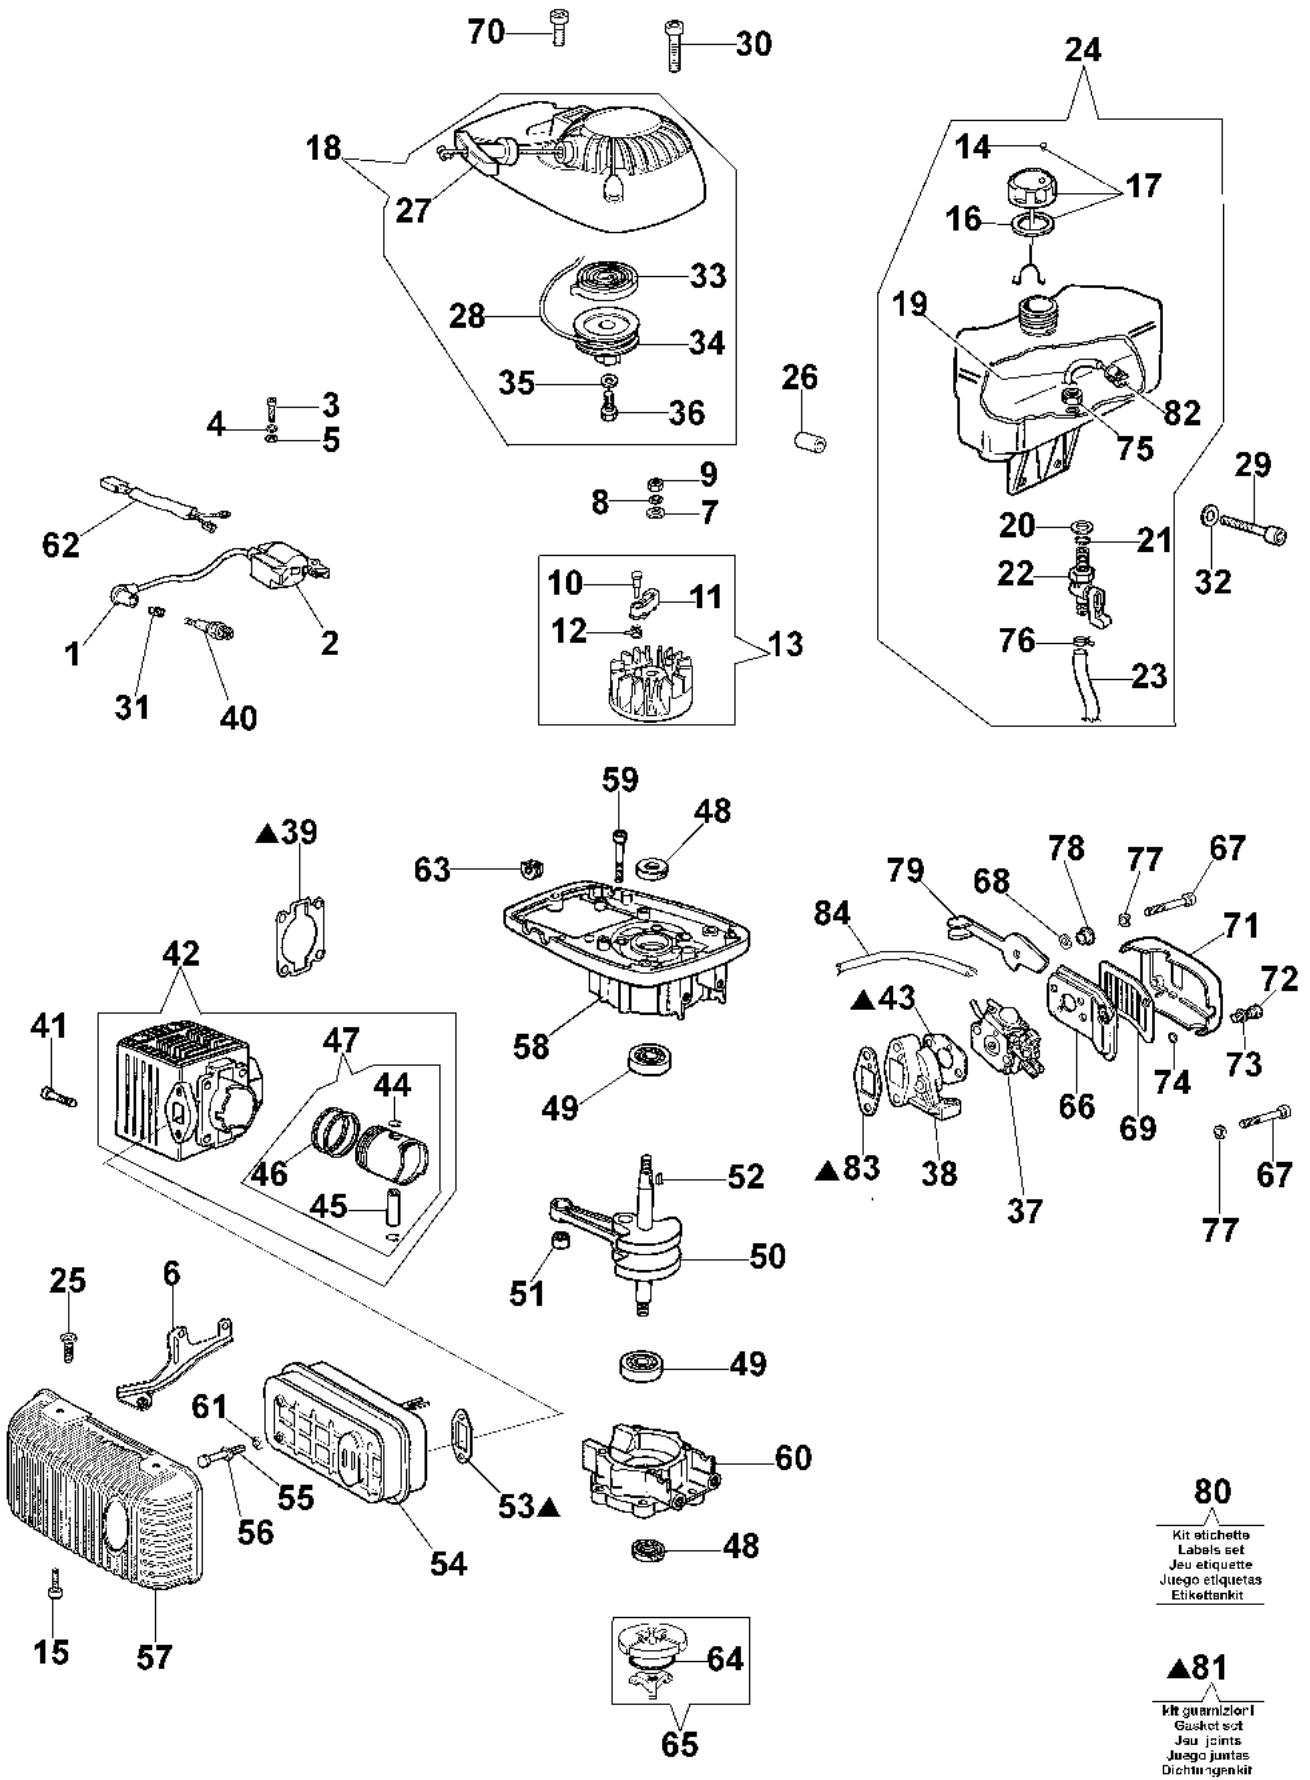

MTL 50 - MTL 51
 Engine Assy

MTL 50 - MTL 51

Engine Assy

Reference	Item number	Quantity	Description
1	301000342	1,00	SUPPORT
2	301000343	1,00	IGNITION COIL
3	301000043	2,00	SCREW
4	3819005	2,00	WASHER
5	006000152	2,00	WASHER
6	301000342	1,00	SUPPORT
7	3818011A	1,00	WASHER
8	3819013	1,00	WASHER
9	320000028	1,00	NUT
10	004000436	2,00	PIN
11	300000038	2,00	PAWL
12	300000040	2,00	SPRING
13	301000359	1,00	FLYWHEEL
14	4098658A	1,00	BREATHER VALVE
15	3801019	1,00	SCREW
16	074000227	1,00	GASKET
17	074000228A	1,00	CAP
18	375200047	1,00	STARTER ASSY
19	094000215A	1,00	HOSE
20	3055098	1,00	WASHER
21	3049006	1,00	O-RING
22	3055048	1,00	COCK
23	375100099	1,00	HOSE
24	375200046	1,00	COMPLETE TANK
25	3960073	2,00	SCREW
26	331000004	4,00	SPACER
27	093500397	1,00	HANDLE
28	4098073	1,00	STARTER ROPE
29	375200004	1,00	SCREW
30	3960081	2,00	SCREW
31	094600169	1,00	SPRING
32	375200005	1,00	WASHER
33	004000132	1,00	SPRING
34	300000016	1,00	PULLEY
35	3918006	1,00	WASHER
36	094600041	1,00	SCREW
37	2318540	1,00	CARBURETOR C1Q-E4
38	375200069	1,00	INSULATOR
39	375200078	1,00	GASKET
40	005000019	1,00	SPARK PLUG
41	3801025	4,00	SCREW
42	375200085	1,00	CYLINDER
43	4174093A	1,00	GASKET
44	004900061	2,00	RING
45	301000035	1,00	PISTON PIN
46	004000015	2,00	PISTON RING D.40
47	301000336	1,00	PISTON ASSY D.40
48	3050015A	2,00	SEAL RING