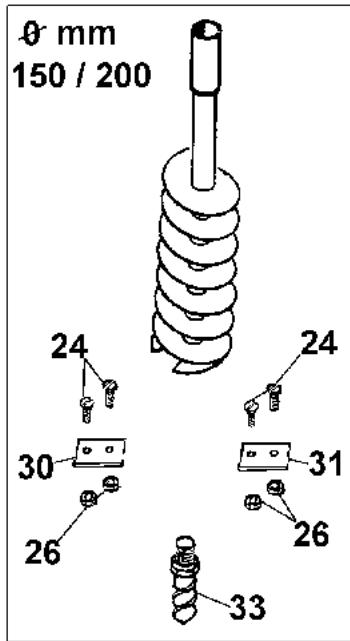

MTL 50 - MTL 51
Drills and Carburetor

Reference	Item number	Quantity	Description
1	2318521	2,00	SCREW
2	2318526	1,00	COVER
3	2318525	1,00	PUMP
4	2318524	1,00	COVER
5	2318389	1,00	SHUTTER
6	2318388	1,00	SCREW
7	2318412	1,00	HOOKING SPRING
8	2318387	1,00	SNAP RING
9	2318529	1,00	SHAFT
10	2318528	1,00	SPRING
11	2318532	1,00	SPRING
12	2318533	1,00	SCREW "L"
13	2318534	1,00	SCREW "H"
14	2318530	1,00	REPAIR KIT
15	2318531	1,00	GASKET SET
16	2318523	1,00	COVER
17	2318522	4,00	SCREW
18	2318392	1,00	FILTER
19	2318535	1,00	CIRCLIP
20	2318527	1,00	SCREW
21	2318520	1,00	CARBURETOR C1Q-E3
22	375100101	1,00	EXTENSION
23	3033139	2,00	PIN
24	028000055	2,00	SCREW
25	3802007	2,00	SCREW
26	006000091	2,00	NUT
27	3912008	2,00	NUT
28	375100091A	1,00	BLADE
29	375100092A	1,00	BLADE
30	375100093A	1,00	BLADE
31	375100094A	1,00	BLADE
32	375100090A	1,00	BIT
33	375100088A	1,00	BIT
34	375100031A	1,00	BIT
34	375100030A	1,00	BIT
34	375100029A	1,00	BIT
34	375100028A	1,00	BIT