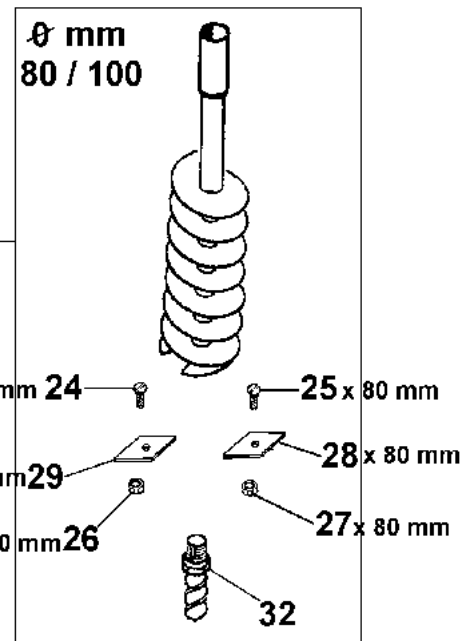

MTL 50 - MTL 51
Drills and Carburetor

Reference	Item number	Quantity	Description
1	2318521	2,00	SCREW
2	2318526	1,00	COVER
3	2318525	1,00	PUMP
4	2318524	1,00	COVER
5	2318389	1,00	SHUTTER
6	2318388	1,00	SCREW
7	2318412	1,00	HOOKING SPRING
8	2318387	1,00	SNAP RING
9	2318529	1,00	SHAFT
10	2318528	1,00	SPRING
11	2318532	1,00	SPRING
12	2318533	1,00	SCREW "L"
13	2318534	1,00	SCREW "H"
14	2318530	1,00	REPAIR KIT
15	2318531	1,00	GASKET SET
16	2318523	1,00	COVER
17	2318522	4,00	SCREW
18	2318392	1,00	FILTER
19	2318535	1,00	CIRCLIP
20	2318527	1,00	SCREW
21	2318520	1,00	CARBURETOR C1Q-E3
22	375100101	1,00	EXTENSION
23	3033139	2,00	PIN
24	028000055	2,00	SCREW
25	3802007	2,00	SCREW
26	006000091	2,00	NUT
27	3912008	2,00	NUT
28	375100091A	1,00	BLADE
29	375100092A	1,00	BLADE
30	375100093A	1,00	BLADE
31	375100094A	1,00	BLADE
32	375100090A	1,00	BIT
33	375100088A	1,00	BIT
34	375100031A	1,00	BIT
34	375100030A	1,00	BIT
34	375100029A	1,00	BIT
34	375100028A	1,00	BIT