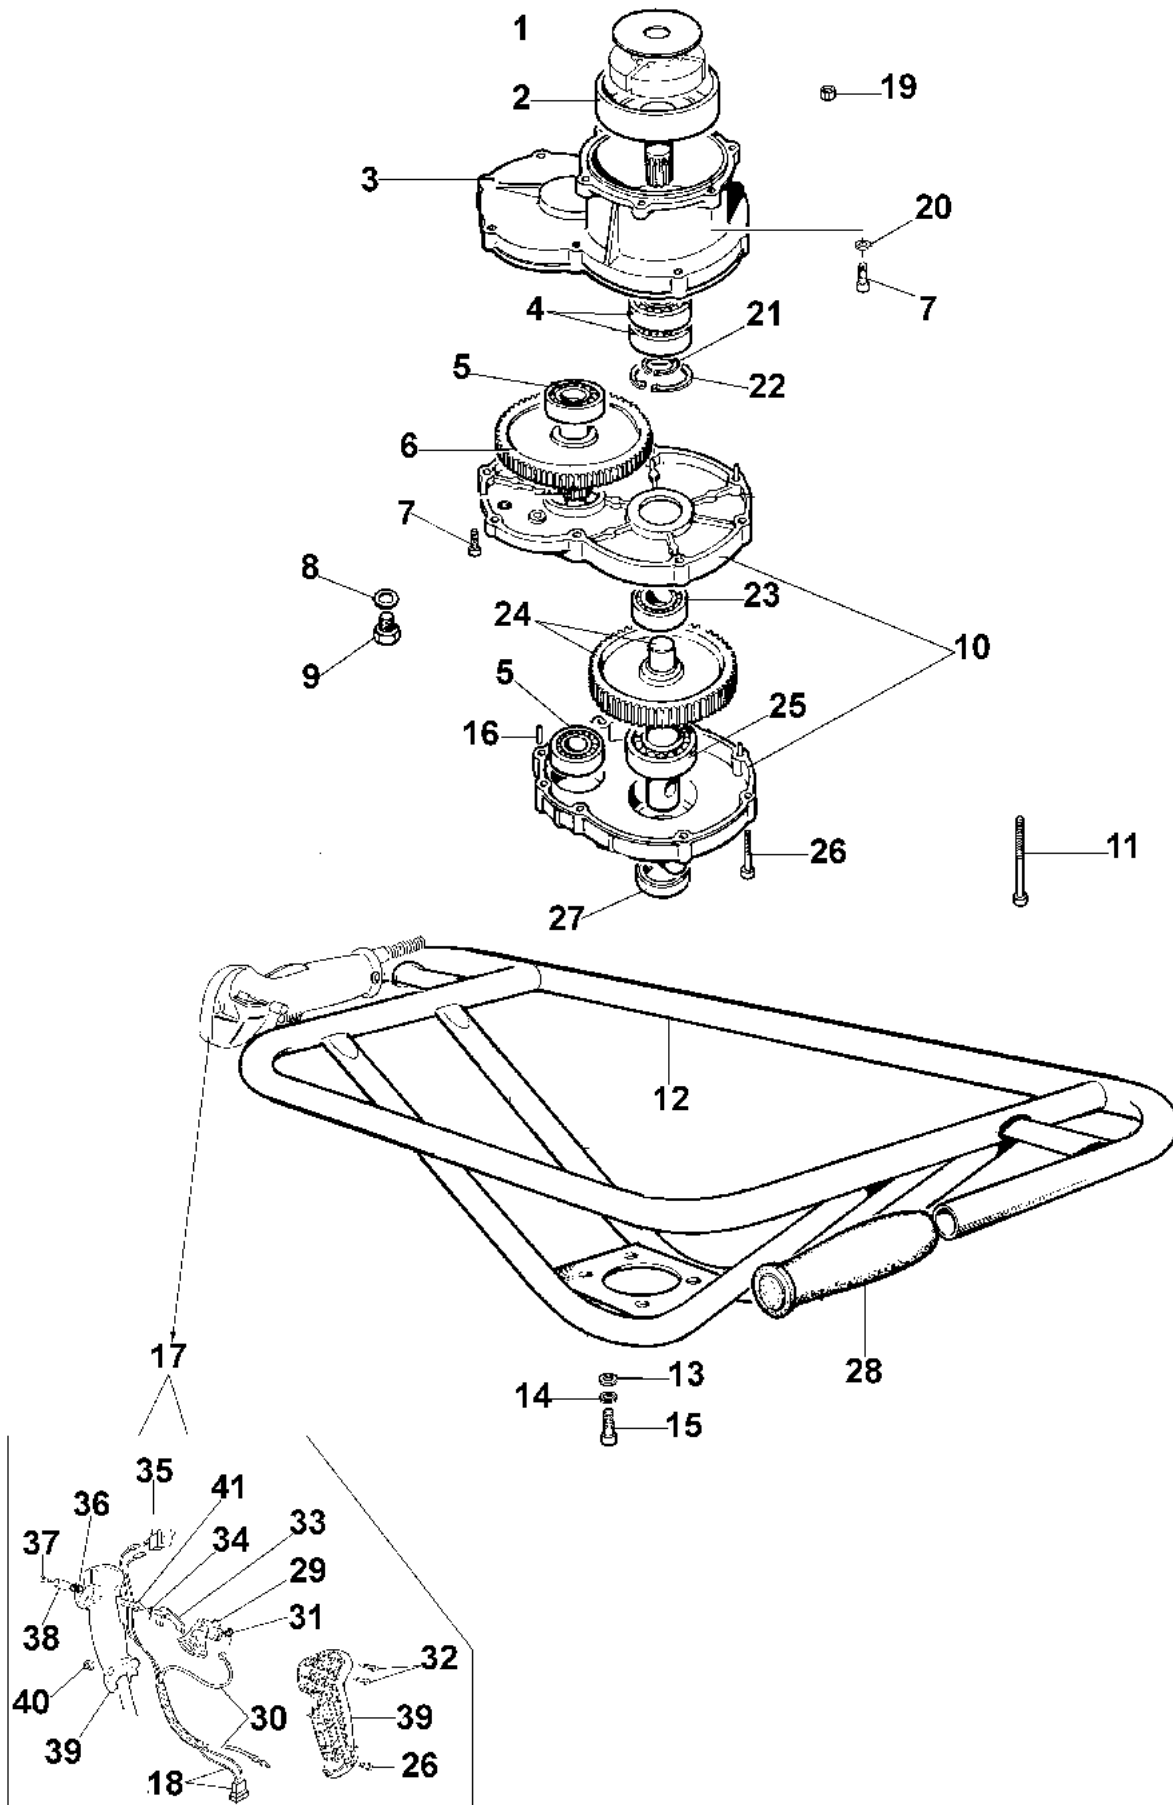

MTL 50 - MTL 51
Reduction Assy

MTL 50 - MTL 51

Reduction Assy

Reference	Item number	Quantity	Description
1	375100012A	1,00	WASHER
2	375100011A	1,00	CLUTCH DRUM
3	4190033	1,00	GEAR CASE
4	3035019	2,00	BEARING
5	3035011	1,00	BEARING
6	375100075A	1,00	SPROCKET
7	3801013	4,00	SCREW
8	3078012	1,00	WASHER
9	3906103	1,00	SCREW
10	4190036	1,00	COVER
11	3801030	4,00	SCREW
12	4190008	1,00	HANDLE
13	3916006	4,00	WASHER
14	3819010	4,00	WASHER
15	3801021	4,00	SCREW
16	094600042	4,00	PIN
17	4190071	1,00	HANDLE
18	4190015A	1,00	CABLE
19	3914003	4,00	NUT
20	3819006	4,00	WASHER
21	3024015	1,00	SEEGER RING
22	3025022	1,00	SEEGER RING
23	3034014	1,00	BEARING
24	375100076B	1,00	SPROCKET
25	302000029	1,00	BEARING
26	3801016	2,00	SCREW
27	3050020	1,00	SEAL RING
28	4095032A	1,00	HAND GRIP
29	4174245	1,00	THROTTLE LEVER
30	4190016	1,00	THROTTLE CABLE
31	4138361	1,00	SPRING
32	3960029	2,00	SCREW
33	4174246	1,00	LEVER
34	4138360	1,00	SPRING
35	2317021	1,00	SWITCH
36	4100098B	1,00	SPRING
37	3960021	1,00	SCREW
38	4138359	1,00	SWITCH
39	61040131	1,00	HANDLE
40	3914003	1,00	NUT
41	4138358	1,00	SWITCH