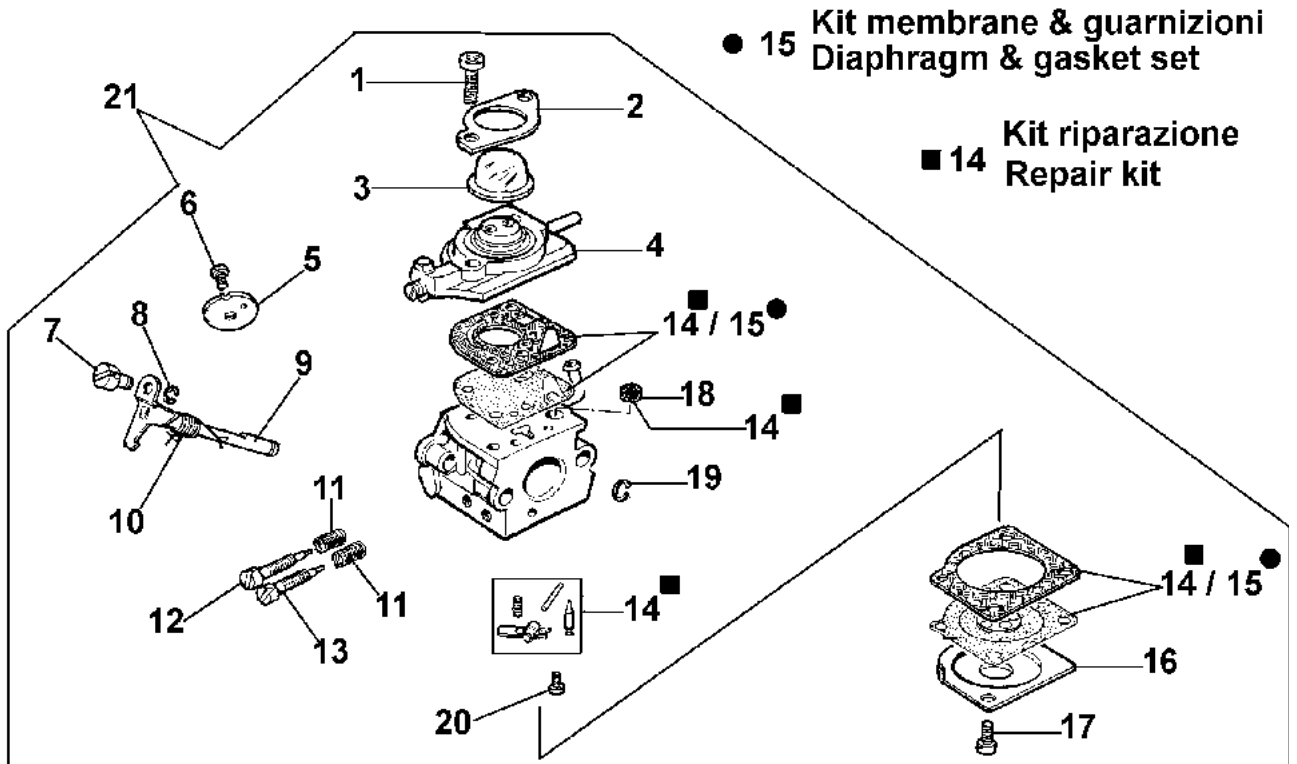

MTL 50 - MTL 51
Drills and Carburetor

Reference	Item number	Quantity	Description
1	2318521	2,00	SCREW
2	2318526	1,00	COVER
3	2318525	1,00	PUMP
4	2318524	1,00	COVER
5	2318389	1,00	SHUTTER
6	2318388	1,00	SCREW
7	2318412	1,00	HOOKING SPRING
8	2318387	1,00	SNAP RING
9	2318529	1,00	SHAFT
10	2318528	1,00	SPRING
11	2318532	1,00	SPRING
12	2318533	1,00	SCREW "L"
13	2318534	1,00	SCREW "H"
14	2318530	1,00	REPAIR KIT
15	2318531	1,00	GASKET SET
16	2318523	1,00	COVER
17	2318522	4,00	SCREW
18	2318392	1,00	FILTER
19	2318535	1,00	CIRCLIP
20	2318527	1,00	SCREW
21	2318520	1,00	CARBURETOR C1Q-E3
22	375100101	1,00	EXTENSION
23	3033139	2,00	PIN
24	028000055	2,00	SCREW
25	3802007	2,00	SCREW
26	006000091	2,00	NUT
27	3912008	2,00	NUT
28	375100091A	1,00	BLADE
29	375100092A	1,00	BLADE
30	375100093A	1,00	BLADE
31	375100094A	1,00	BLADE
32	375100090A	1,00	BIT
33	375100088A	1,00	BIT
34	375100031A	1,00	BIT
34	375100030A	1,00	BIT
34	375100029A	1,00	BIT
34	375100028A	1,00	BIT